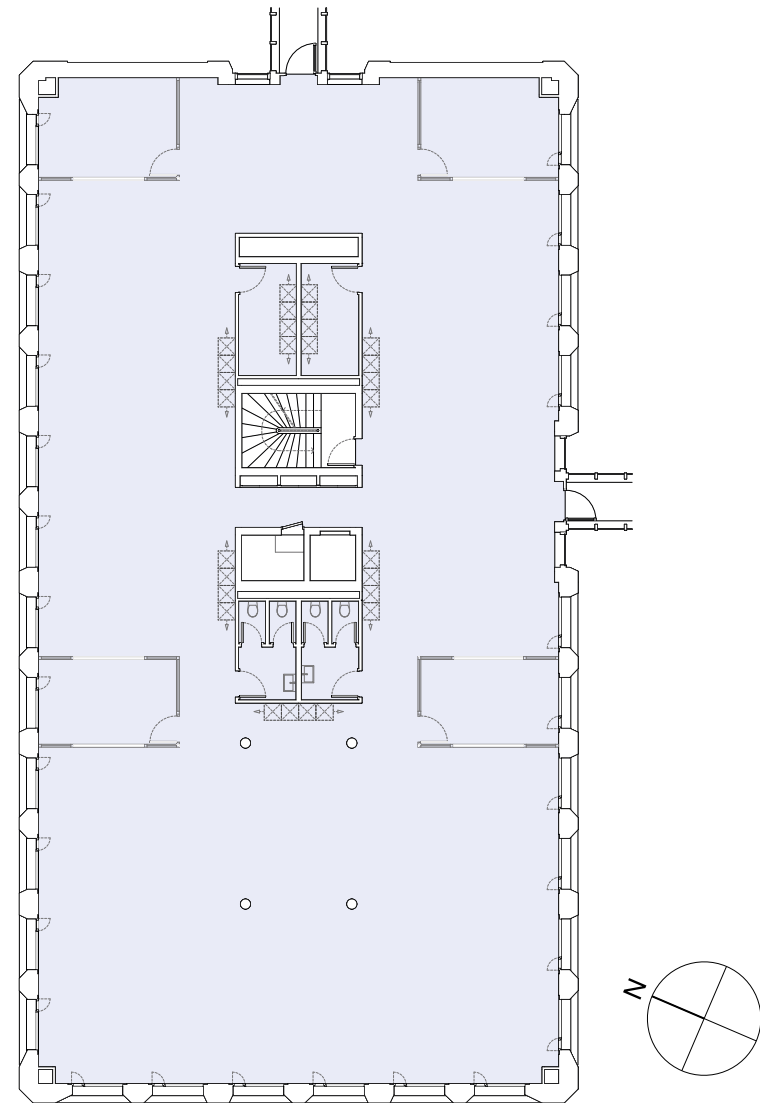

C4

Building C
Floor 4
Surface 600m²

Bloom

Avenue de Gratta-Paille 2
CH - 1018 Lausanne

+41 (0)21 641 11 11
info@bloom-lausanne.ch

www.bloom-lausanne.ch