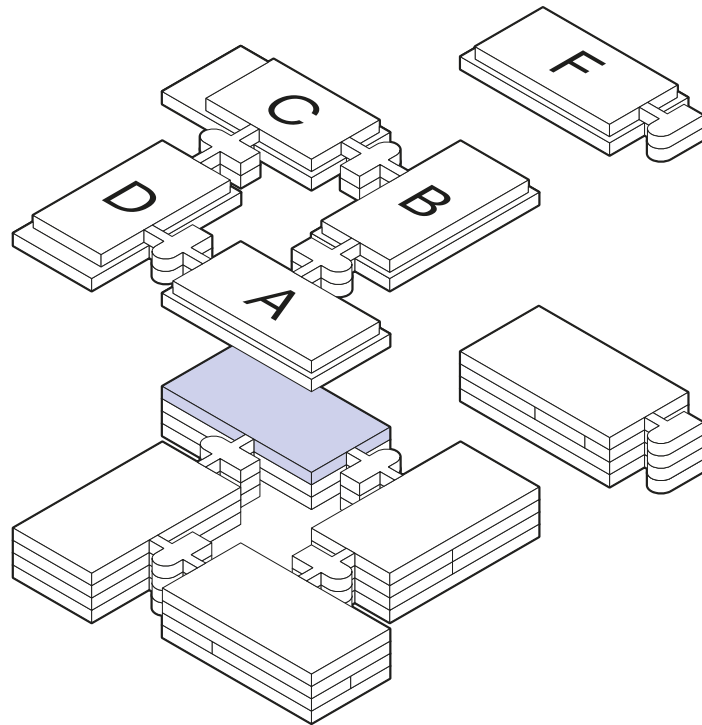

# C3

Building C  
Floor 3  
Surface 600m<sup>2</sup>

**Bloom**

Avenue de Gratta-Paille 2  
CH - 1018 Lausanne

+41 (0)21 641 11 11  
info@bloom-lausanne.ch

[www.bloom-lausanne.ch](http://www.bloom-lausanne.ch)