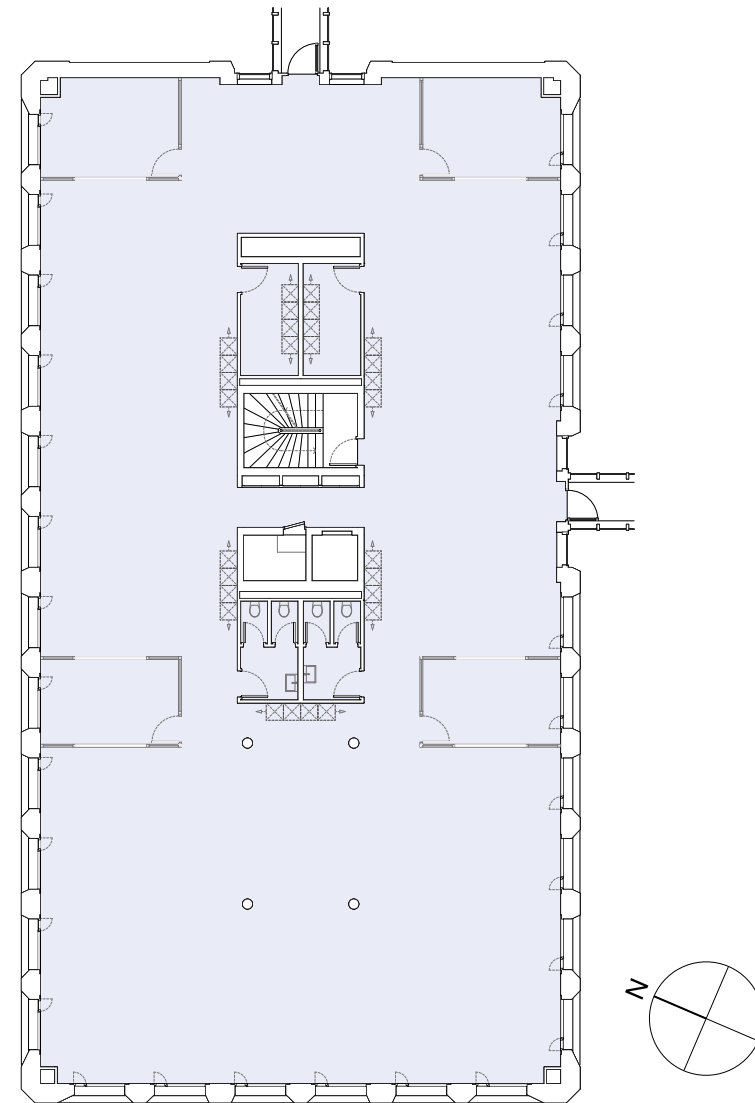

# C3

Building C  
Floor 3  
Surface 600m<sup>2</sup>

**Bloom**

Avenue de Gratta-Paille 2  
CH - 1018 Lausanne

+41 (0)21 641 11 11  
info@bloom-lausanne.ch

[www.bloom-lausanne.ch](http://www.bloom-lausanne.ch)