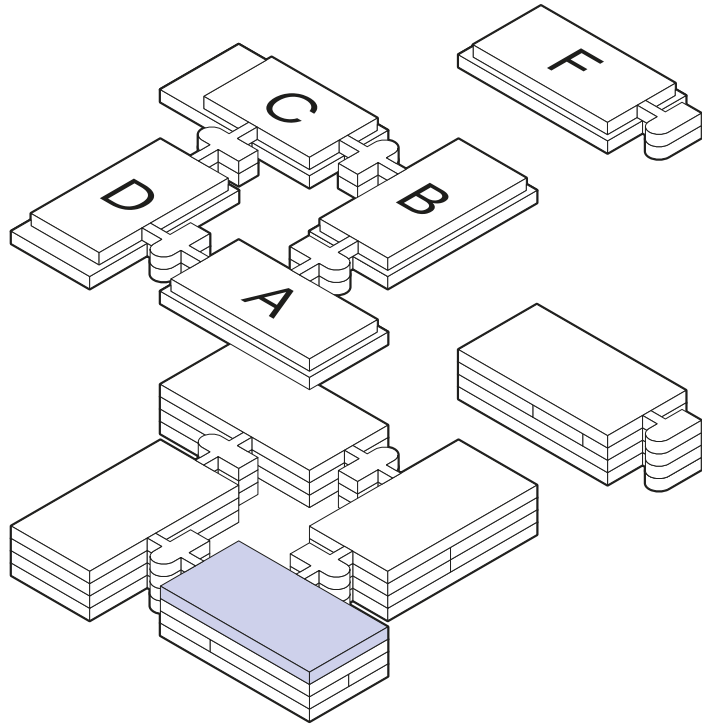

# A3

Building A  
Floor 3  
Surface 600m<sup>2</sup>

**Bloom**

Avenue de Gratta-Paille 2  
CH - 1018 Lausanne

+41 (0)21 641 11 11  
info@bloom-lausanne.ch

www.bloom-lausanne.ch