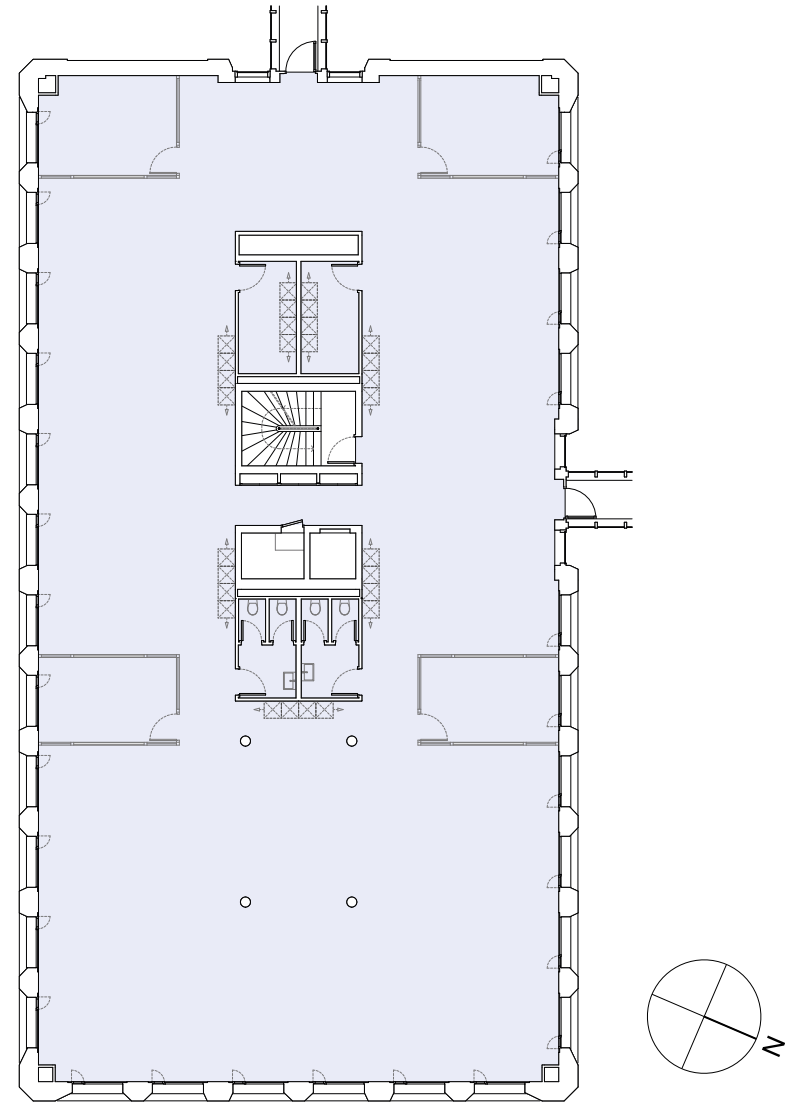

# A3

Building A  
Floor 3  
Surface 600m<sup>2</sup>

**Bloom**

Avenue de Gratta-Paille 2  
CH - 1018 Lausanne

+41 (0)21 641 11 11  
info@bloom-lausanne.ch

www.bloom-lausanne.ch