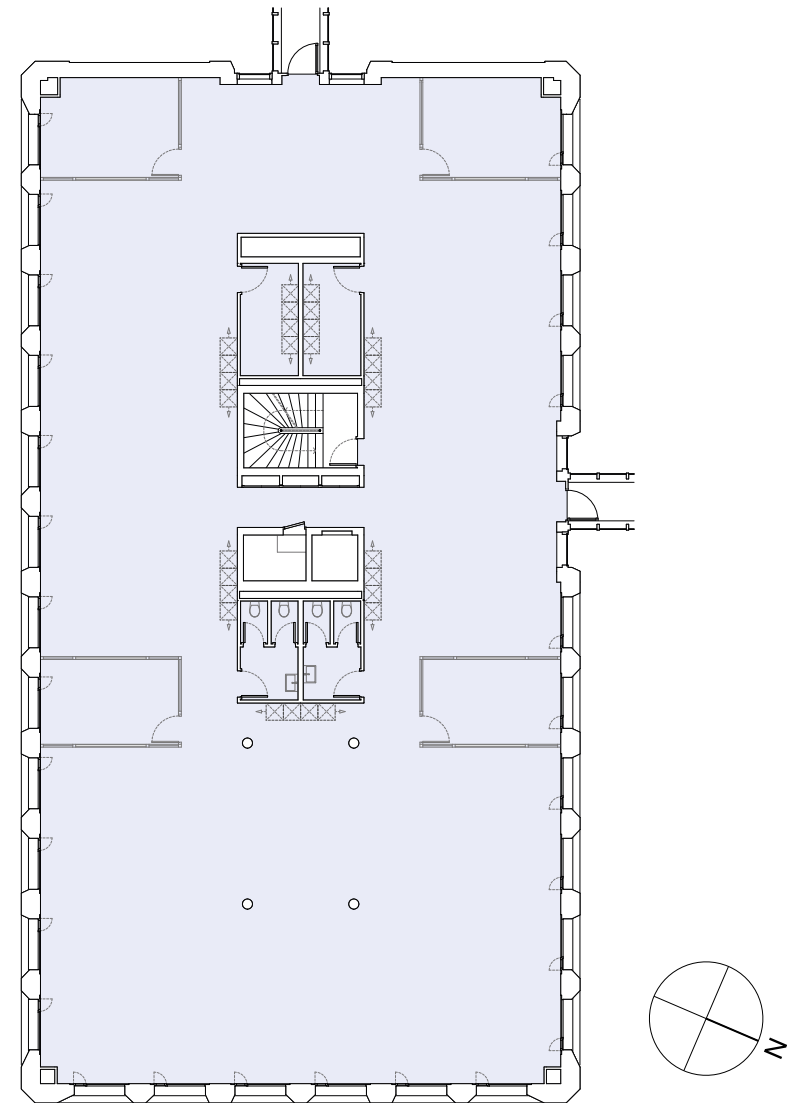

A3

Bâtiment A
Étage 3
Surface 600m²

Bloom

Avenue de Gratta-Paille 2
CH - 1018 Lausanne

+41 (0)21 641 11 11
info@bloom-lausanne.ch

www.bloom-lausanne.ch