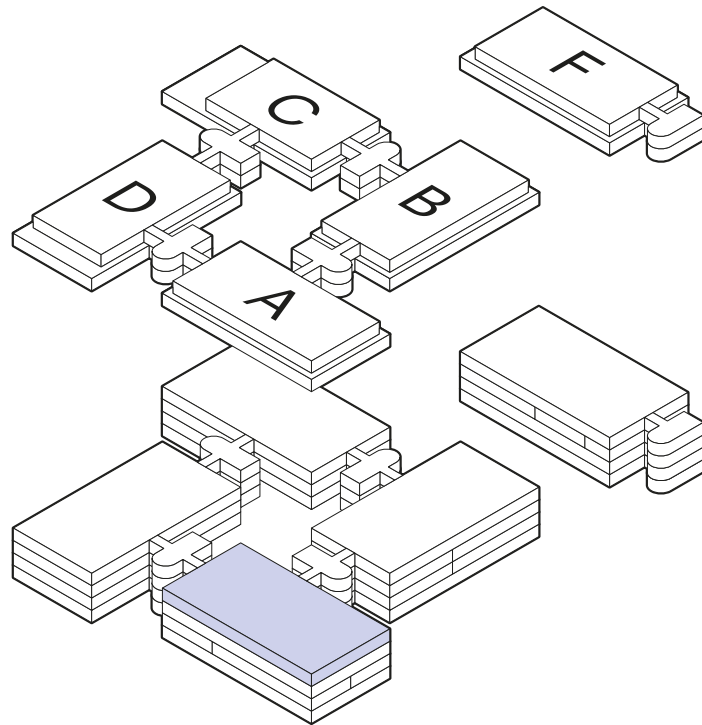

A3

Bâtiment A
Étage 3
Surface 600m²

Bloom

Avenue de Gratta-Paille 2
CH - 1018 Lausanne

+41 (0)21 641 11 11
info@bloom-lausanne.ch

www.bloom-lausanne.ch