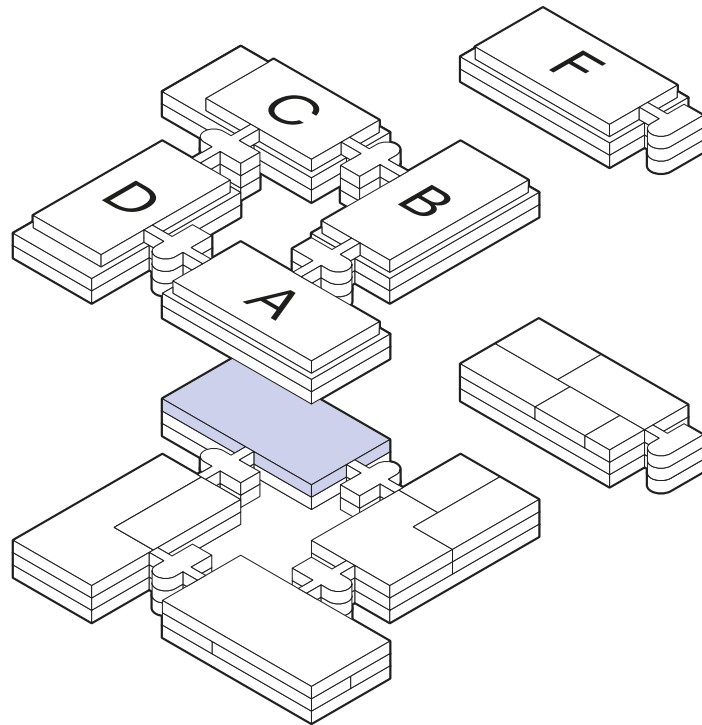

C2

Building C
Floor 2
Surface 600m²

Bloom

Avenue de Gratta-Paille 2
CH - 1018 Lausanne

+41 (0)21 641 11 11
info@bloom-lausanne.ch

www.bloom-lausanne.ch