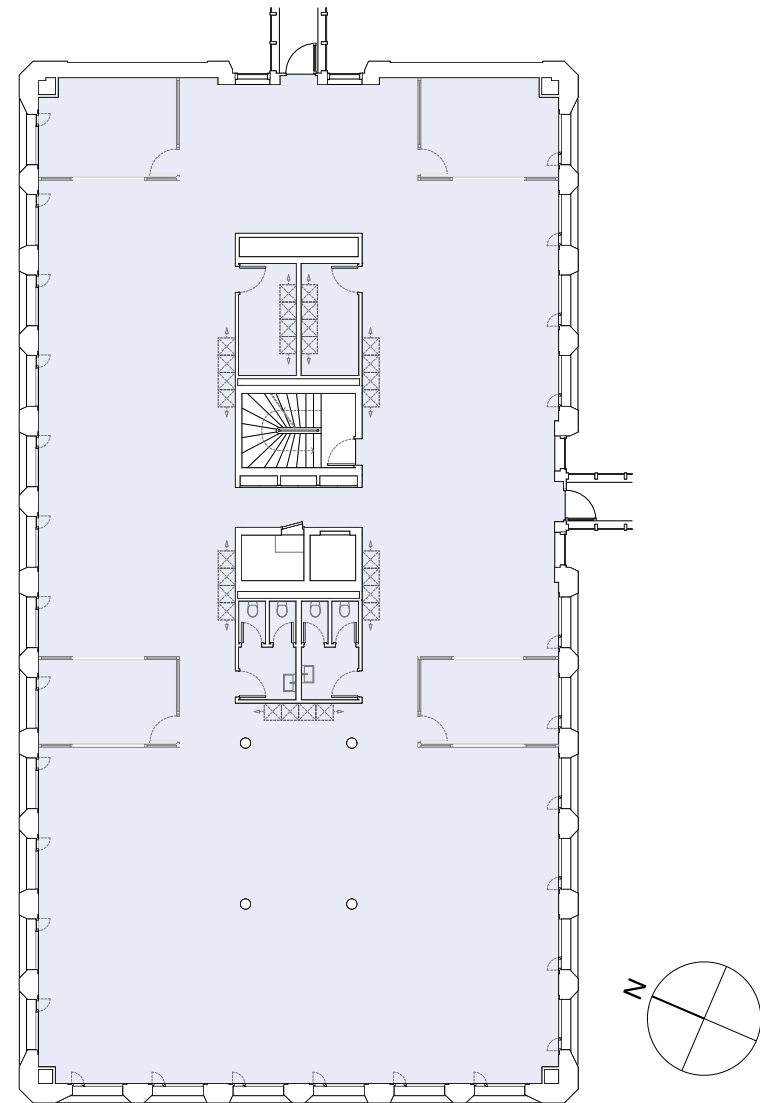

C2

Building C
Floor 2
Surface 600m²

Bloom

Avenue de Gratta-Paille 2
CH - 1018 Lausanne

+41 (0)21 641 11 11
info@bloom-lausanne.ch

www.bloom-lausanne.ch