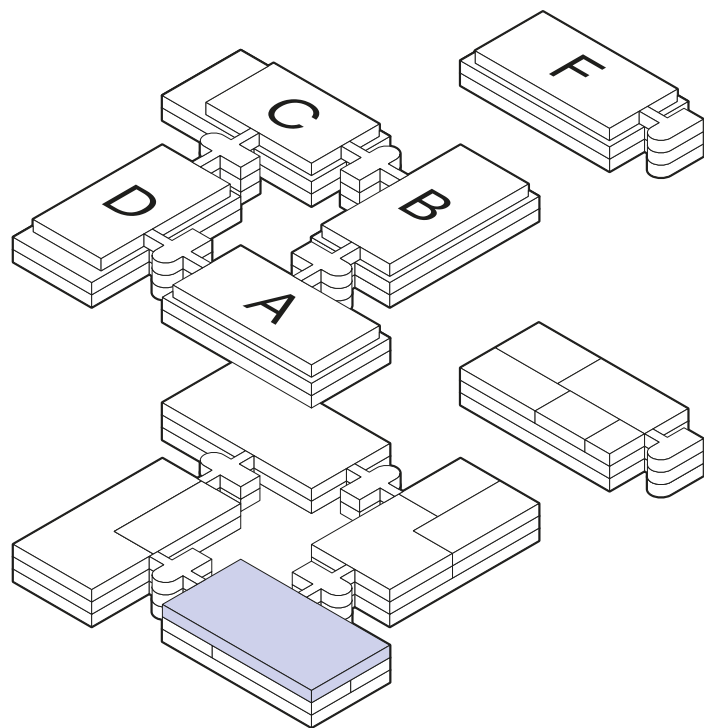

A2

Bâtiment A
Étage 2
Surface 600m²

Bloom

Avenue de Gratta-Paille 2
CH - 1018 Lausanne

+41 (0)21 641 11 11
info@bloom-lausanne.ch

www.bloom-lausanne.ch