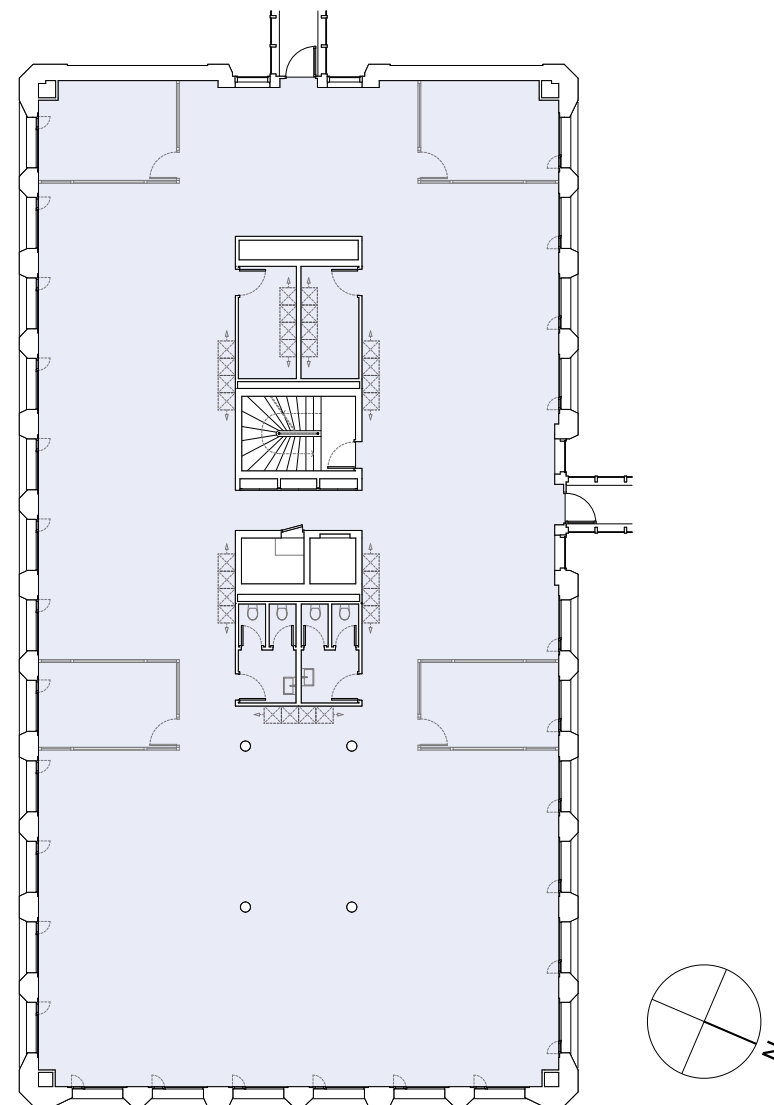

A2

Bâtiment A
Étage 2
Surface 600m²

Bloom

Avenue de Gratta-Paille 2
CH - 1018 Lausanne

+41 (0)21 641 11 11
info@bloom-lausanne.ch

www.bloom-lausanne.ch