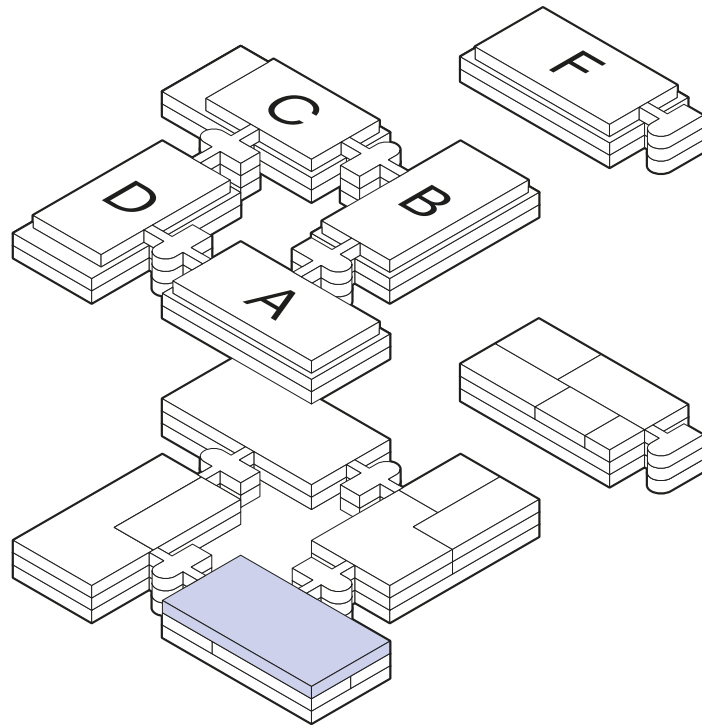

A2

Building A
Floor 2
Surface 600m²

Bloom

Avenue de Gratta-Paille 2
CH - 1018 Lausanne

+41 (0)21 641 11 11
info@bloom-lausanne.ch

www.bloom-lausanne.ch