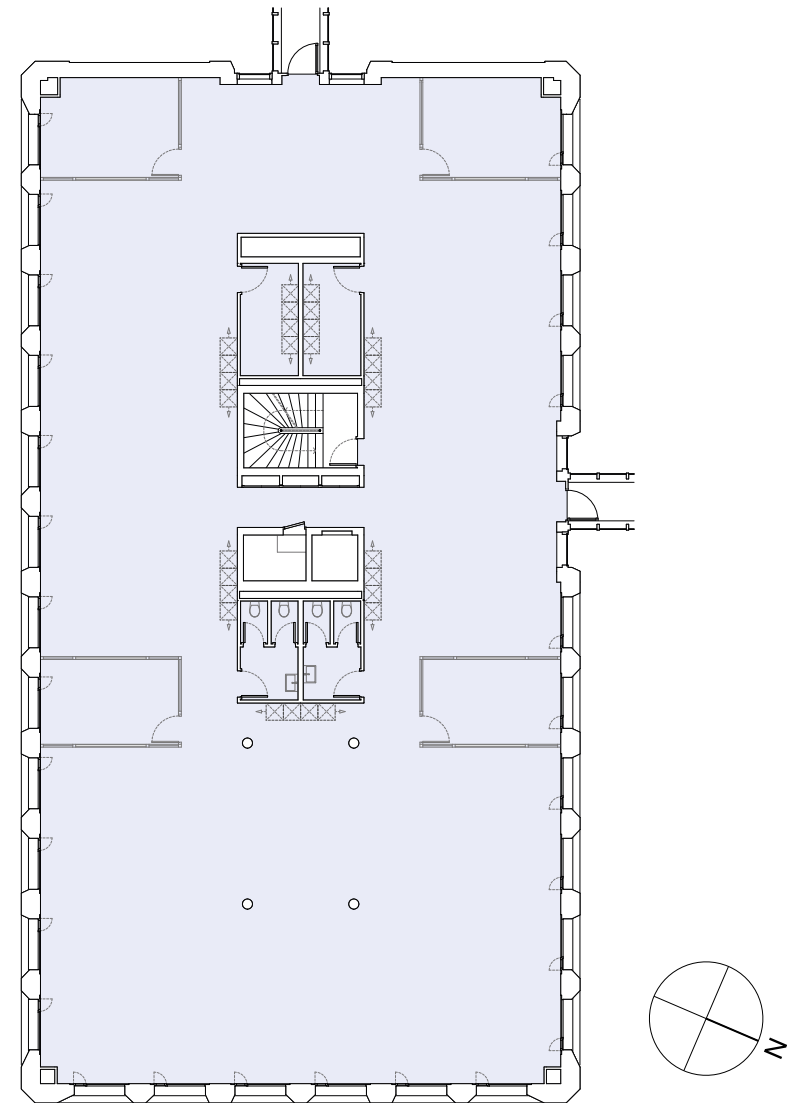

A2

Building A
Floor 2
Surface 600m²

Bloom

Avenue de Gratta-Paille 2
CH - 1018 Lausanne

+41 (0)21 641 11 11
info@bloom-lausanne.ch

www.bloom-lausanne.ch