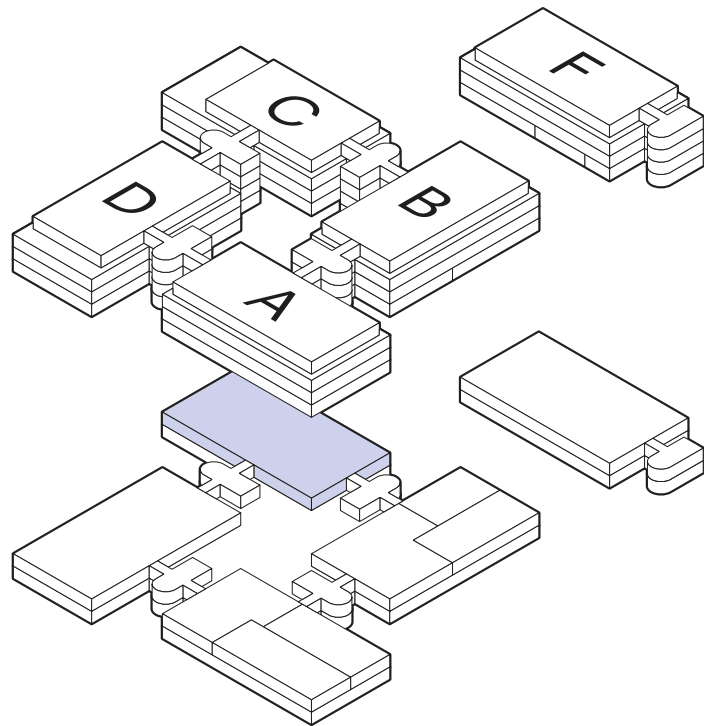

# C1

Bâtiment C  
Étage 1  
Surface 600m<sup>2</sup>

**Bloom**

Avenue de Gratta-Paille 2  
CH - 1018 Lausanne

+41 (0)21 641 11 11  
info@bloom-lausanne.ch

www.bloom-lausanne.ch