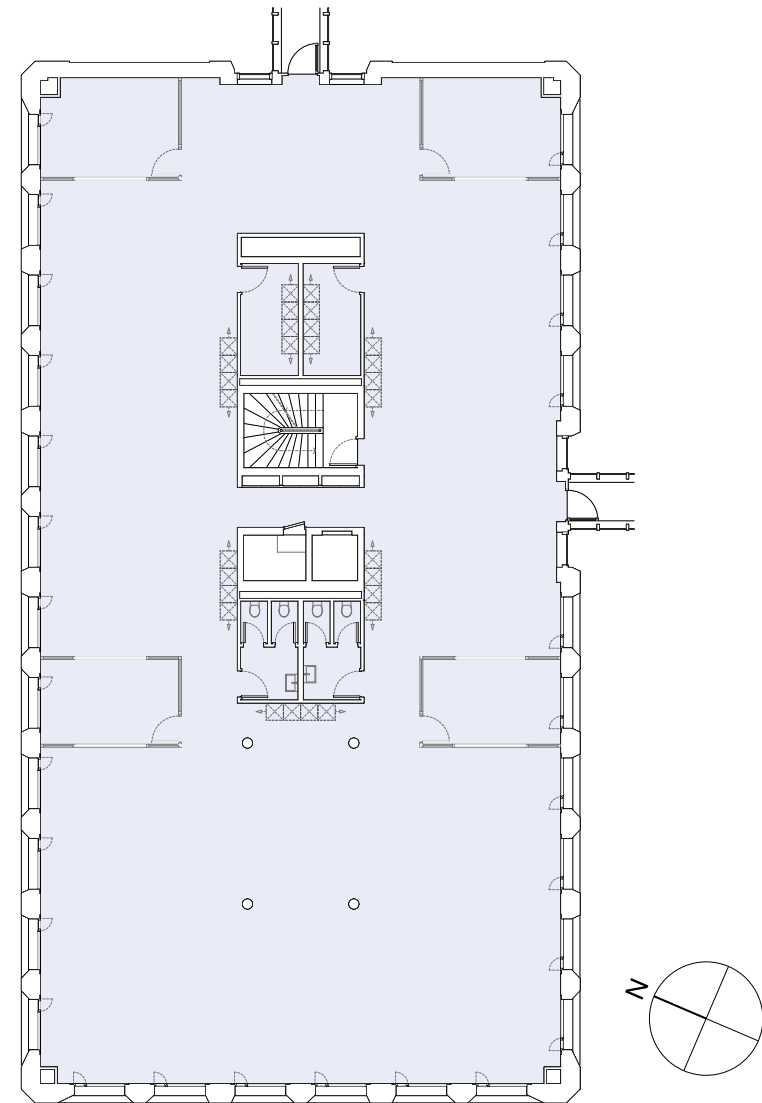

# C1

Bâtiment C  
Étage 1  
Surface 600m<sup>2</sup>

**Bloom**

Avenue de Gratta-Paille 2  
CH - 1018 Lausanne

+41 (0)21 641 11 11  
info@bloom-lausanne.ch

www.bloom-lausanne.ch