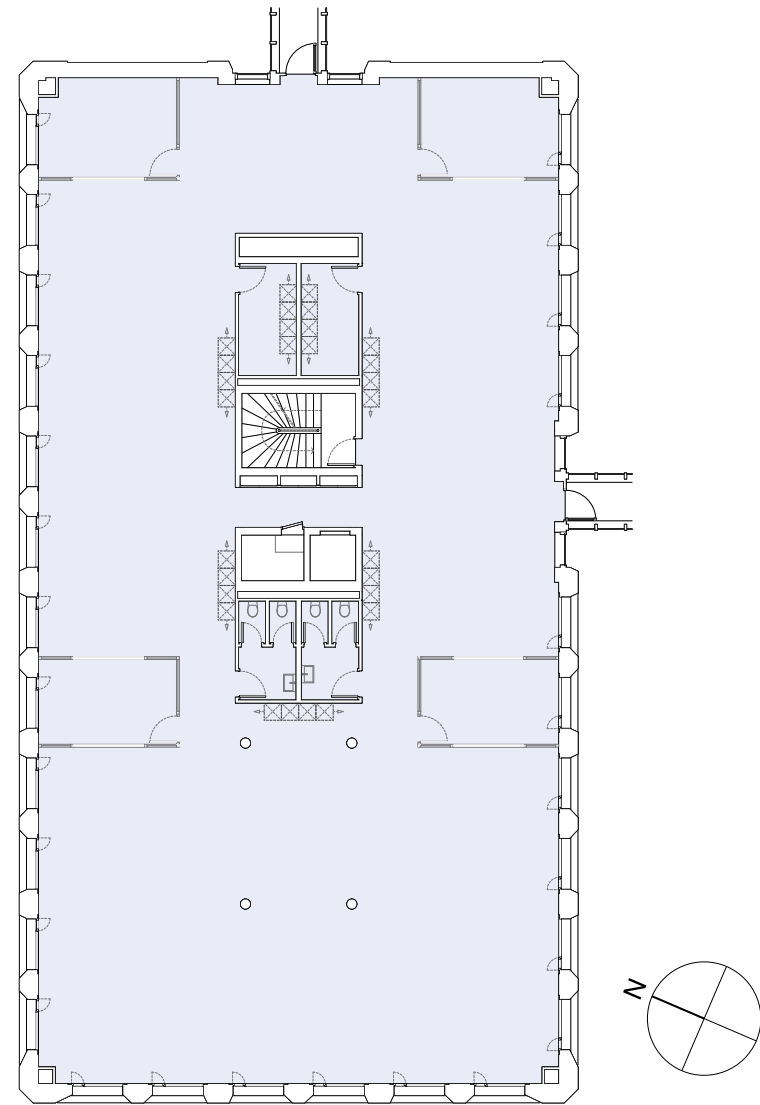

C1

Building C
Floor 1
Surface 600m²

Bloom

Avenue de Gratta-Paille 2
CH - 1018 Lausanne

+41 (0)21 641 11 11
info@bloom-lausanne.ch

www.bloom-lausanne.ch