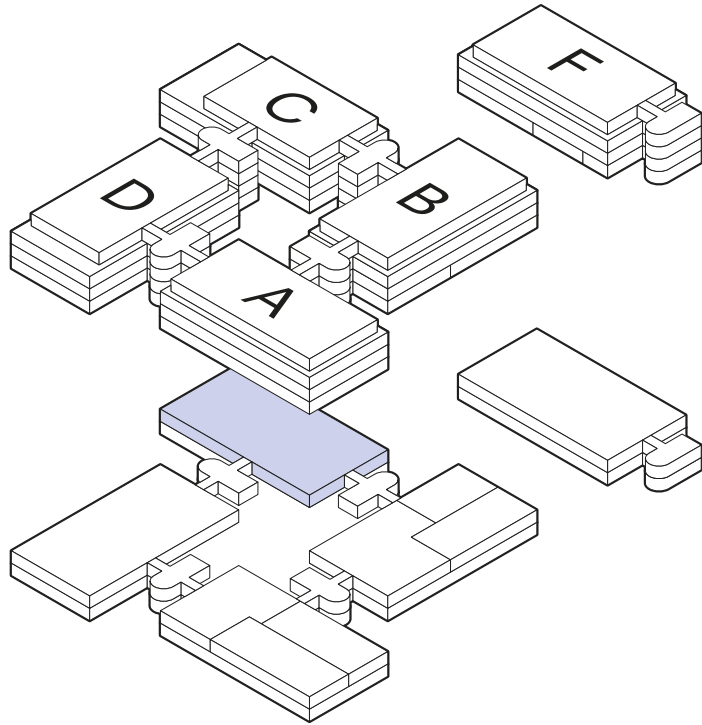

C1

Building C
Floor 1
Surface 600m²

Bloom

Avenue de Gratta-Paille 2
CH - 1018 Lausanne

+41 (0)21 641 11 11
info@bloom-lausanne.ch

www.bloom-lausanne.ch