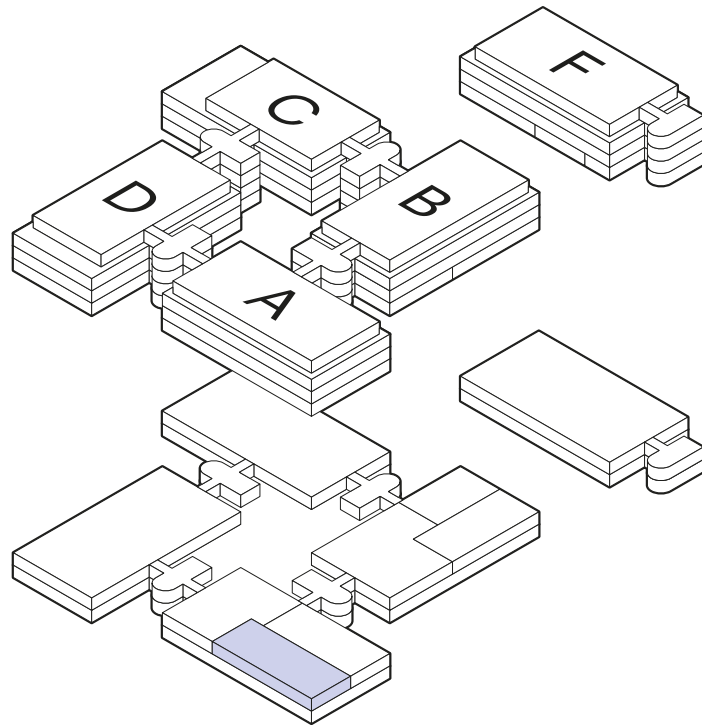

A13

Building A
Floor 1
Surface 192 m²

Bloom

Avenue de Gratta-Paille 2
CH - 1018 Lausanne

+41 (0)21 641 11 11
info@bloom-lausanne.ch

www.bloom-lausanne.ch