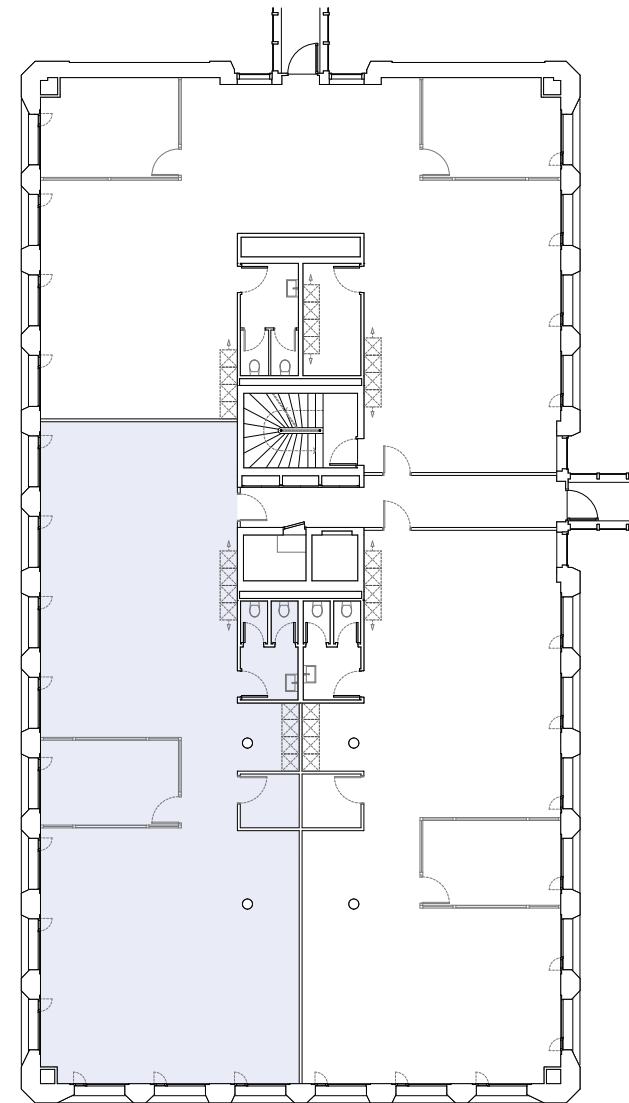

A13

Building A
Floor 1
Surface 192 m²

Bloom

Avenue de Gratta-Paille 2
CH - 1018 Lausanne

+41 (0)21 641 11 11
info@bloom-lausanne.ch

www.bloom-lausanne.ch