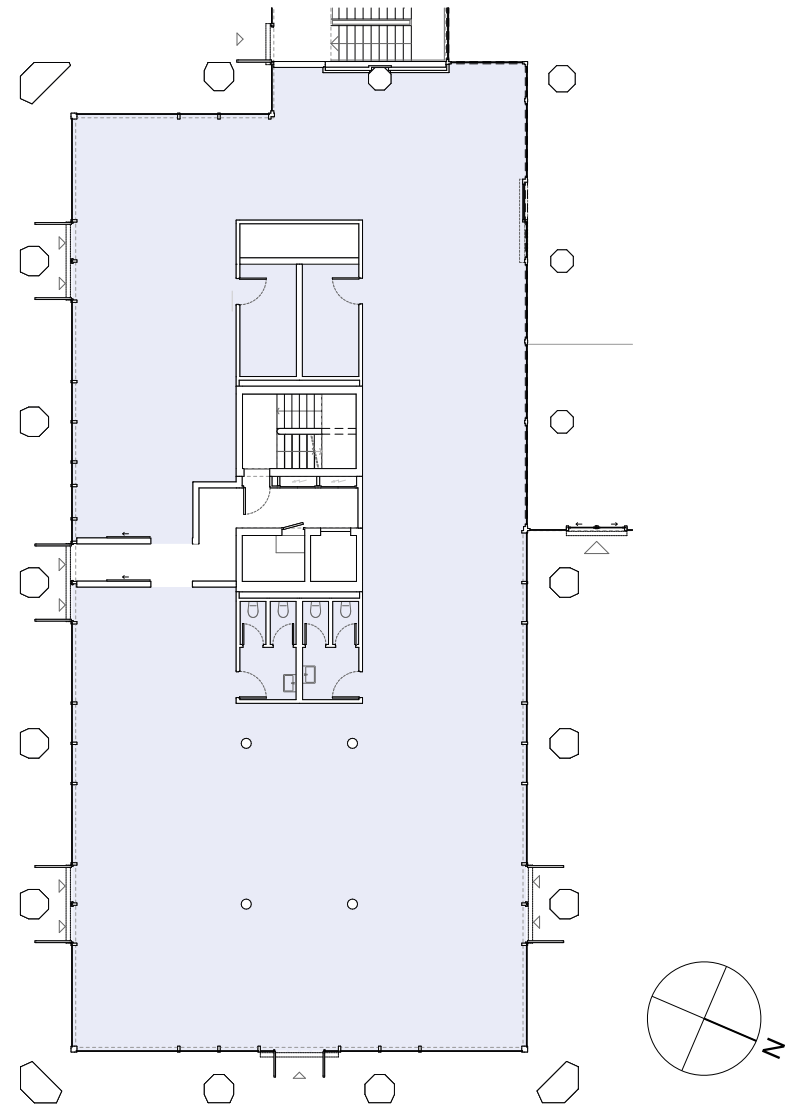

# A0

Building A  
Floor 0  
Surface 570 m<sup>2</sup>

**Bloom**

Avenue de Gratta-Paille 2  
CH - 1018 Lausanne

+41 (0)21 641 11 11  
info@bloom-lausanne.ch

[www.bloom-lausanne.ch](http://www.bloom-lausanne.ch)