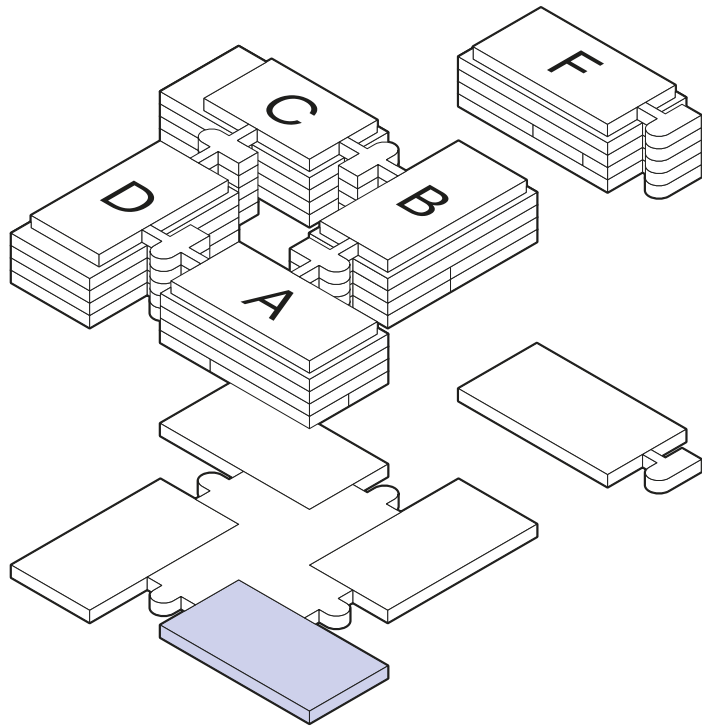

# A0

Building A  
Floor 0  
Surface 570 m<sup>2</sup>

**Bloom**

Avenue de Gratta-Paille 2  
CH - 1018 Lausanne

+41 (0)21 641 11 11  
info@bloom-lausanne.ch

[www.bloom-lausanne.ch](http://www.bloom-lausanne.ch)