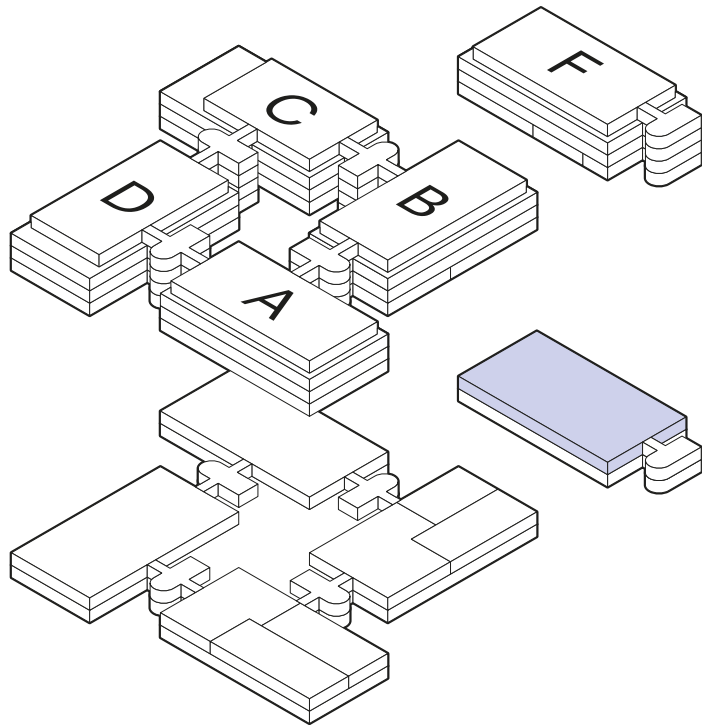

# F1

Bâtiment F  
Étage 1  
Surface 600m<sup>2</sup>

**Bloom**

Avenue de Gratta-Paille 2  
CH - 1018 Lausanne

+41 (0)21 641 11 11  
info@bloom-lausanne.ch

www.bloom-lausanne.ch