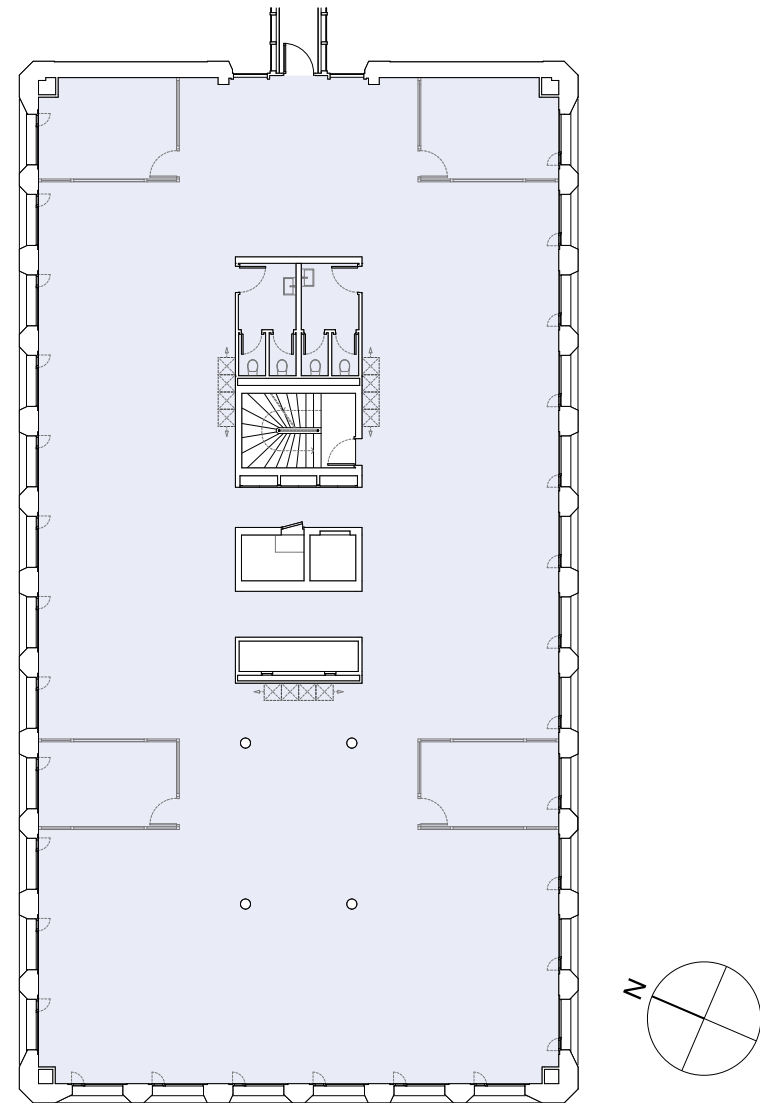

# F1

Bâtiment F  
Étage 1  
Surface 600m<sup>2</sup>

**Bloom**

Avenue de Gratta-Paille 2  
CH - 1018 Lausanne

+41 (0)21 641 11 11  
info@bloom-lausanne.ch

www.bloom-lausanne.ch