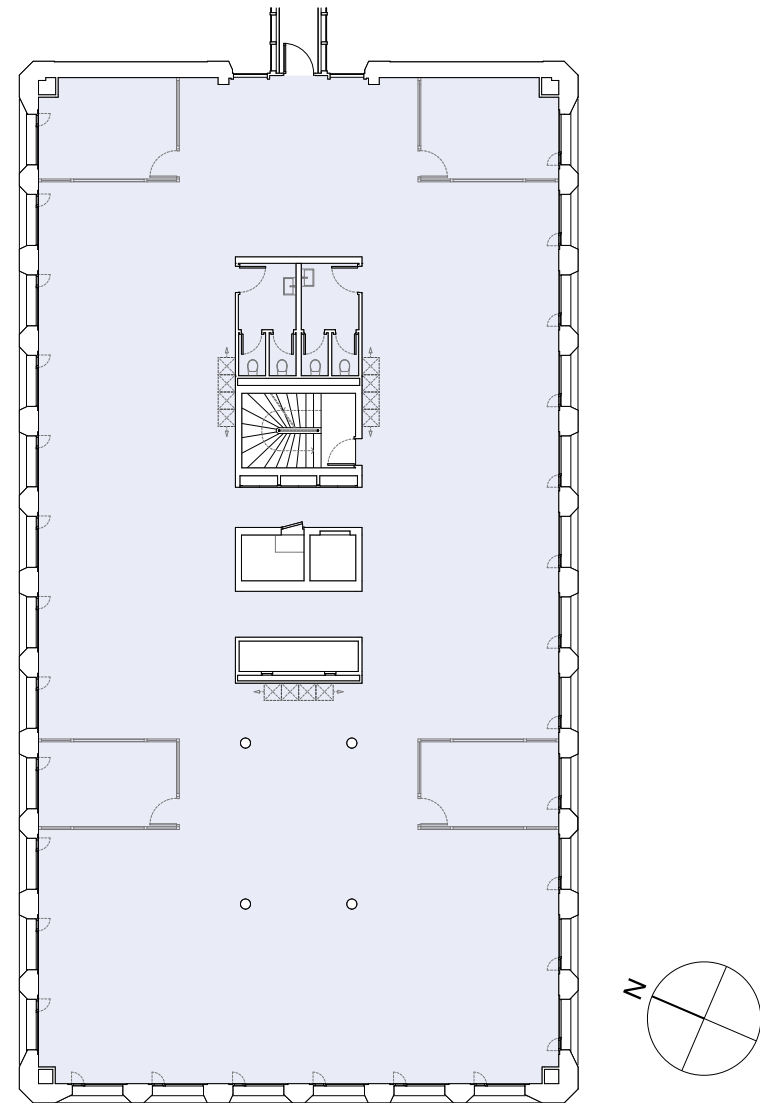

F1

Building F
Floor 1
Surface 600m²

Bloom

Avenue de Gratta-Paille 2
CH - 1018 Lausanne

+41 (0)21 641 11 11
info@bloom-lausanne.ch

www.bloom-lausanne.ch