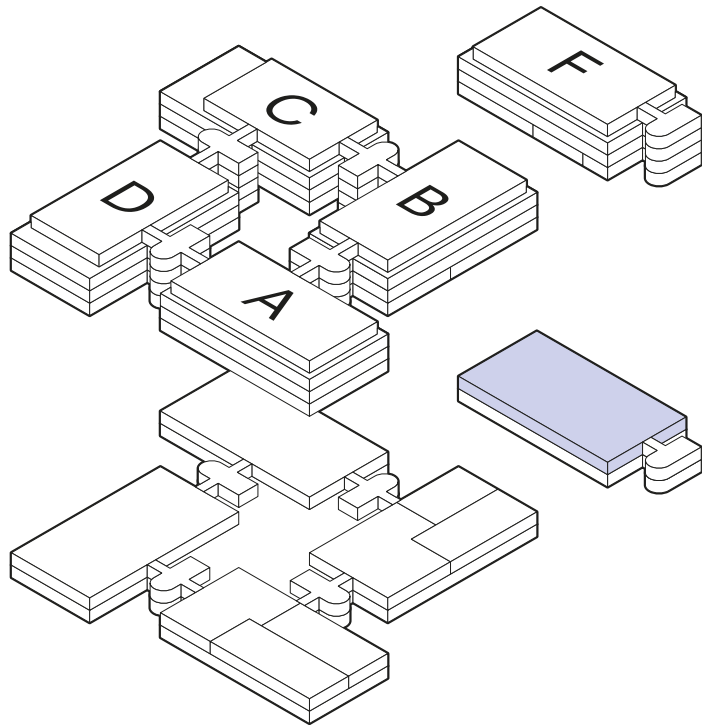

F1

Building F
Floor 1
Surface 600m²

Bloom

Avenue de Gratta-Paille 2
CH - 1018 Lausanne

+41 (0)21 641 11 11
info@bloom-lausanne.ch

www.bloom-lausanne.ch